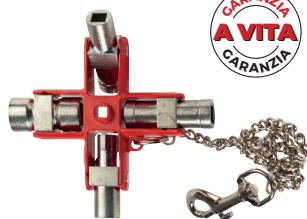

## MANUALE

**SET DI 10 CHIAVI  
INGLESI**  
6 x 7 mm-24 x 26 mm  
BLBIZ700488

**53,50€**

**CHIAVE INGLESE  
A CRICCHETTO**  
BLBIZ700598

**37,00€**

**VALIGETTA DI INSERTI  
PASSANTI SPECIALI  
PER BARRE FILETTATE**  
Composto da 38 pezzi  
BLBIZ700203

**59,25€**

**SPECIAL  
PRICE**

**CHIAVE UNIVERSALE**  
9 impronte  
BLBIZ790194

**32,00€**

**CHIAVE A CROCE  
UNIVERSALE**  
BLBIZ790238

**13,25€**

**CHIAVE POLIGONALE  
A CRICCHETTO  
REVERSIBILE**

2 misure 10/13mm  
BLBIZ790007