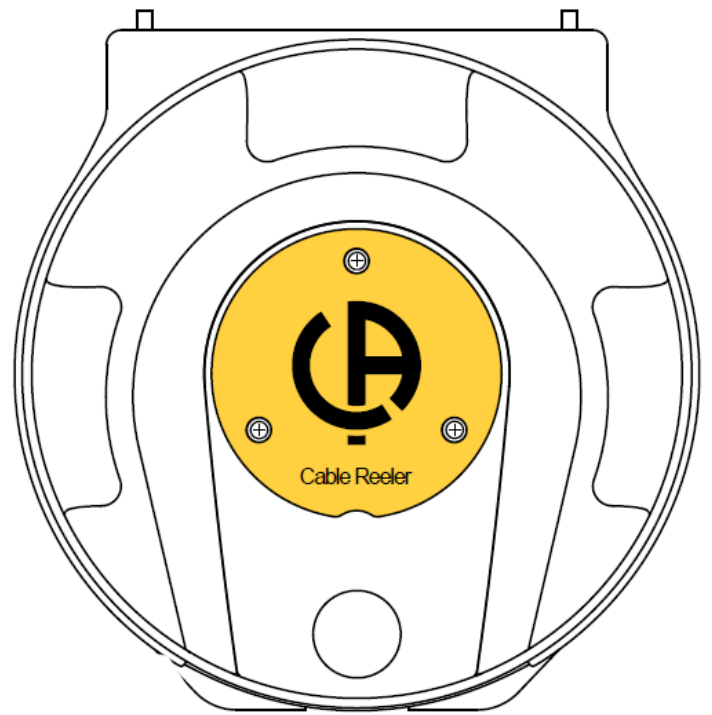

# ACCESSORI DI MISURA

Avvolgitore con cavo da 30 m  
per CA 6011